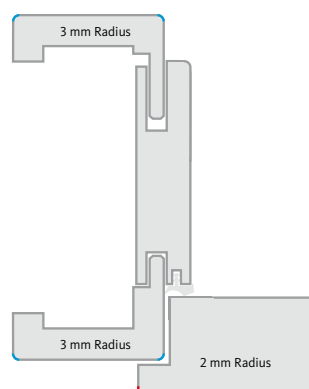

Cascade ringolit Buche hell*
Lieferbar ab Herbst 2010

Oberfläche Weißlack

Tür: R2
Zarge: R2

Oberfläche ringolit

Tür: R2
Zarge: RR

* z. Zt. in Ausführung softforming lieferbar.

Ihr Fachgroßhandel für
Handwerks- und Industriebedarf