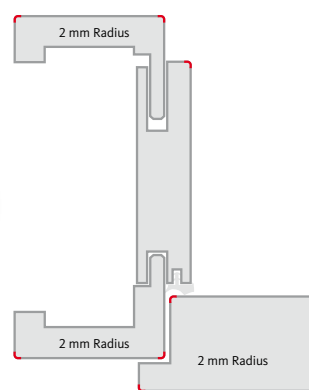

Cascade ringolit Buche hell*
Lieferbar ab Herbst 2010

Oberfläche Weißlack

Tür: R2
Zarge: R2

Oberfläche ringolit

Tür: R2
Zarge: RR

* z. Zt. in Ausführung softforming lieferbar.

Ihr Fachgroßhandel für
Handwerks- und Industriebedarf