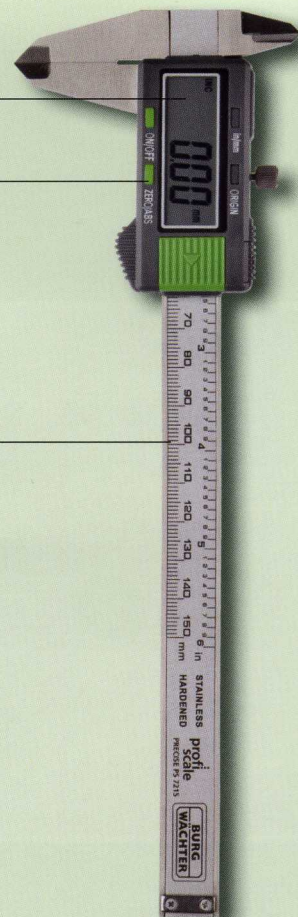

**BURG
WÄCHTER**

150 mm

cm

inch

ZERO/
ABS
**profi
scale**

Präzision gewinnt!

PRECISE

ProfiScale PRECISE Digitaler Messschieber
Präzise messen, digital ablesen.

Präziser als die Augen, selbst von erfahrenen Handwerkern: Mit dem digitalen Messschieber ProfiScale PRECISE messen Sie bequem und einfach feinste Abstände und Durchmesser.

Die Ergebnisse werden auf dem digitalen Display auf einen Hundertstel Millimeter genau und deutlich lesbar angezeigt. Auch eine Angabe in Inches lässt sich einstellen.

Digitales Display

$\frac{1}{100}$ -Millimetergenaue Anzeige und gute Ablesbarkeit.

Funktionstasten

Mit ZERO/ABS-Funktion für die Einstellung eines relativen Nullpunktes.

Skala – Inch/cm

Das ist ein
guter Begleiter,
wenn das Ergebnis
Maßarbeit
werden soll.