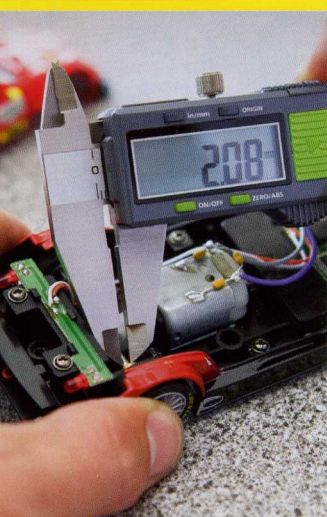

**BURG
WÄCHTER**

150 mm

cm

inch

ZERO/
ABS
**profi
scale**

Präzision gewinnt!

PRECISE

ProfiScale PRECISE Digitaler Messschieber
Präzise messen, digital ablesen.

Präziser als die Augen, selbst von erfahrenen Handwerkern: Mit dem digitalen Messschieber ProfiScale PRECISE messen Sie bequem und einfach feinste Abstände und Durchmesser.

Die Ergebnisse werden auf dem digitalen Display auf einen Hundertstel Millimeter genau und deutlich lesbar angezeigt. Auch eine Angabe in Inches lässt sich einstellen.

Digitales Display

$\frac{1}{100}$ -Millimetergenaue Anzeige und gute Ablesbarkeit.

Funktionstasten

Mit ZERO/ABS-Funktion für die Einstellung eines relativen Nullpunktes.

Skala – Inch/cm

Das ist ein
guter Begleiter,
wenn das Ergebnis
Maßarbeit
werden soll.

Telefax 09281/81958-11

ProfiScale PRECISE Digitaler Messschieber

- Digitales Display
1/100 Millimetergenaue Anzeige und gute Ablesbarkeit
- Funktionstasten
Mit ZERO/ABS-Funktion für die Einstellung eines relativen Nullpunktes
- Skala - Inch/cm