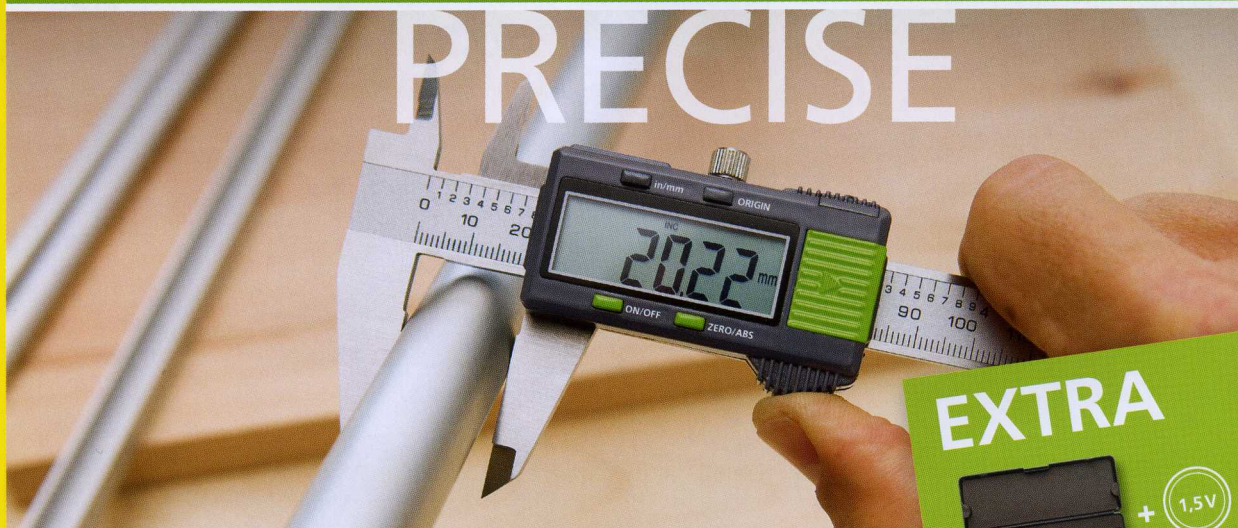

**BURG
WÄCHTER**

150 mm

cm

inch

ZERO/
ABS
**profi
scale**

Präzision gewinnt!

PRECISE

ProfiScale PRECISE Digitaler Messschieber
Präzise messen, digital ablesen.

Präziser als die Augen, selbst von erfahrenen Handwerkern: Mit dem digitalen Messschieber ProfiScale PRECISE messen Sie bequem und einfach feinste Abstände und Durchmesser.

Die Ergebnisse werden auf dem digitalen Display auf einen Hundertstel Millimeter genau und deutlich lesbar angezeigt. Auch eine Angabe in Inches lässt sich einstellen.

Digitales Display

$\frac{1}{100}$ -Millimetergenaue Anzeige und gute Ablesbarkeit.

Funktionstasten

Mit ZERO/ABS-Funktion für die Einstellung eines relativen Nullpunktes.

Skala – Inch/cm

Das ist ein
guter Begleiter,
wenn das Ergebnis
Maßarbeit
werden soll.