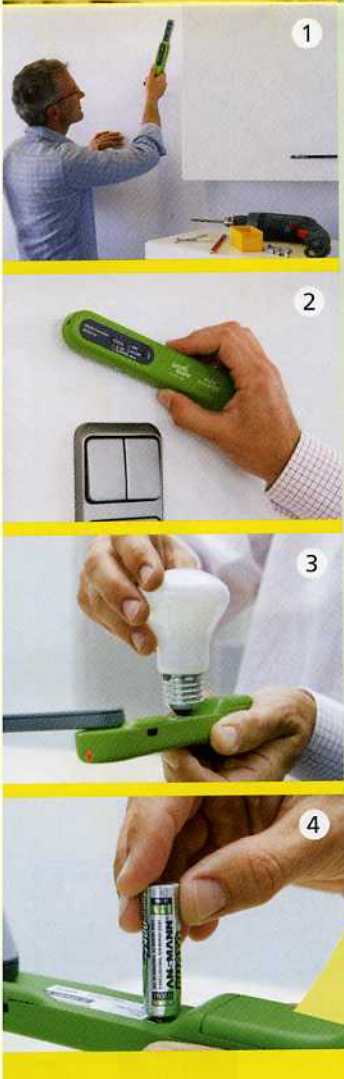

profi scale Präzision gewinnt!

- 30 mm
- 30 mm
-
-
- Test

ProfiScale LOCATE S Multifunktionsdetektor

Verborgenes wird einfach und präzise lokalisiert.
 Der ProfiScale LOCATE S ist das Schwestermodell des LOCATE M. Es signalisiert, was sich hinter dem Putz verbirgt. Es ortet Metallrohre und Stromleitungen ① ②, zeigt Kabelbrüche an und kann als Durchgangsprüfer für Glühlampen ③

und Sicherungen genutzt werden. Ebenso können Batterien ④ auf ihre Polarität geprüft werden. Mit dem LOCATE S Multifunktionsdetektor können Sie zudem bei Haushaltsgeräten prüfen, ob eine Erdung vorhanden ist. Die Empfindlichkeit lässt sich nach Bedarf manuell einstellen. Mit zusätzlicher Taschenlampen-Funktion.

LED-Lampe

Leuchtet leicht erkennbar auf, wenn Sie Metallrohre oder Stromleitungen orten.

Auswahlschalter

Einfache Bedienung durch eindeutige Zuordnung.

Stoßfeste Ummantelung

Rutschfest und ergonomisch für sichere Handhabung.