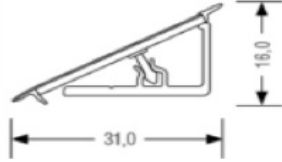

Außen- / Innenecke 90° RAUBASE

Edelstahl gebürstet

Art.-Nr. 3411965, 100 mm
Art.-Nr. 3411967, 150 mm

Verbinder 180° RAUBASE

Edelstahl gebürstet

Art.-Nr. 3411970, 100 mm
Art.-Nr. 3411972, 150 mm

Verbinder flexibel 90° – 180° RAUBASE

Edelstahl gebürstet

Art.-Nr. 3411975, 100 mm
Art.-Nr. 3411977, 150 mm

Blendenklammer

Metall silber

Art.-Nr. 3411926

Schlagleiste

3421850	Schlagleiste	2.710 mm	96094	braun
3421860	Schlagleiste	2.710 mm	91044	weiß
3421870	Schlagleiste	2.710 mm	98058	lichtgrau
3421880	Schlagleiste	2.710 mm	94051	beige
3421890	Schlagleiste	2.710 mm	98001	schwarz

Wandanschlussleiste
RAUWALON perfect line
magic Edelstahl -
Länge 4.200 mm

Art.-Nr. 3411005

Zubehör:

3411050	Endkappe	perfect line	rechts	grau metall
3411051	Endkappe	perfect line	links	grau metall
3411052	Innenecke 90°	perfect line		grau metall
3411053	Außenecke 90°	perfect line		grau metall
3411054	Innenecke 135°	perfect line		grau metall

Wandanschlussleiste
RAUWALON slim line plus
magic Edelstahl -
Länge 4.200 mm

Art.-Nr. 3411010

Zubehör:

3411060	Endkappe	slim line plus	rechts / links	grau metall
3411061	Innenecke 90°	slim line plus		grau metall
3411062	Innenecke 135°	slim line plus		grau metall
3411063	Innenecke vertikal	slim line plus	3-seitig	grau metall
3411064	Außenecke 90°	slim line plus		grau metall