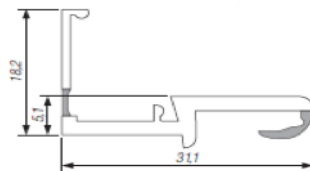

Außen- / Innenecke 90° RAUBASE

Edelstahl gebürstet

Art.-Nr. 3411965, 100 mm
Art.-Nr. 3411967, 150 mm

Verbinder 180° RAUBASE

Edelstahl gebürstet

Art.-Nr. 3411970, 100 mm
Art.-Nr. 3411972, 150 mm

Verbinder flexibel 90° – 180° RAUBASE

Edelstahl gebürstet

Art.-Nr. 3411975, 100 mm
Art.-Nr. 3411977, 150 mm

Blendenklammer

Metall silber

Art.-Nr. 3411926

Schlagleiste

3421850	Schlagleiste	2.710 mm	96094	braun
3421860	Schlagleiste	2.710 mm	91044	weiß
3421870	Schlagleiste	2.710 mm	98058	lichtgrau
3421880	Schlagleiste	2.710 mm	94051	beige
3421890	Schlagleiste	2.710 mm	98001	schwarz

Wandanschlussleiste
RAUWALON perfect line
magic Edelstahl -
Länge 4.200 mm

Art.-Nr. 3411005

Zubehör:

3411050	Endkappe	perfect line	rechts	grau metall
3411051	Endkappe	perfect line	links	grau metall
3411052	Innenecke 90°	perfect line		grau metall
3411053	Außenecke 90°	perfect line		grau metall
3411054	Innenecke 135°	perfect line		grau metall

Wandanschlussleiste
RAUWALON slim line plus
magic Edelstahl -
Länge 4.200 mm

Art.-Nr. 3411010

Zubehör:

3411060	Endkappe	slim line plus	rechts / links	grau metall
3411061	Innenecke 90°	slim line plus		grau metall
3411062	Innenecke 135°	slim line plus		grau metall
3411063	Innenecke vertikal	slim line plus	3-seitig	grau metall
3411064	Außenecke 90°	slim line plus		grau metall