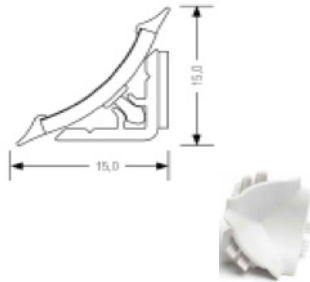

LAGERWARE

Große Auswahl verfügbar!

Sockelblende RAUBASE

Edelstahl gebürstet –
Länge 4.000 mm

Art.-Nr. 3411950, pro 100 mm
Art.-Nr. 3411952, pro 150 mm

Endkappe RAUBASE rechts / links

Edelstahl gebürstet

Art.-Nr. 3411960, 100 mm
Art.-Nr. 3411962, 150 mm

Außen- / Innenecke 90° RAUBASE

Edelstahl gebürstet

Art.-Nr. 3411965, 100 mm
Art.-Nr. 3411967, 150 mm

Verbinder 180° RAUBASE

Edelstahl gebürstet

Art.-Nr. 3411970, 100 mm
Art.-Nr. 3411972, 150 mm

Verbinder flexibel 90° – 180° RAUBASE

Wandanschlussleiste
RAUWALON perfect line
magic Edelstahl -
Länge 4.200 mm

Art.-Nr. 3411005

Zubehör:

3411050	Endkappe	perfect line	rechts	grau metall
3411051	Endkappe	perfect line	links	grau metall
3411052	Innenecke 90°	perfect line		grau metall
3411053	Außenecke 90°	perfect line		grau metall
3411054	Innenecke 135°	perfect line		grau metall

Wandanschlussleiste
RAUWALON slim line plus
magic Edelstahl -
Länge 4.200 mm

Art.-Nr. 3411010

Zubehör:

3411060	Endkappe	slim line plus	rechts / links	grau metall
3411061	Innenecke 90°	slim line plus		grau metall
3411062	Innenecke 135°	slim line plus		grau metall
3411063	Innenecke vertikal	slim line plus	3-seitig	grau metall
3411064	Außenecke 90°	slim line plus		grau metall