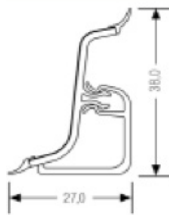

Außen- / Innenecke 90° RAUBASE

Edelstahl gebürstet

Art.-Nr. 3411965, 100 mm
Art.-Nr. 3411967, 150 mm

Verbinder 180° RAUBASE

Edelstahl gebürstet

Art.-Nr. 3411970, 100 mm
Art.-Nr. 3411972, 150 mm

Verbinder flexibel 90° – 180° RAUBASE

Wandanschlussleiste
RAUWALON perfect line
magic Edelstahl -
Länge 4.200 mm

Art.-Nr. 3411005

Zubehör:

3411050	Endkappe	perfect line	rechts	grau metall
3411051	Endkappe	perfect line	links	grau metall
3411052	Innenecke 90°	perfect line		grau metall
3411053	Außenecke 90°	perfect line		grau metall
3411054	Innenecke 135°	perfect line		grau metall

Wandanschlussleiste
RAUWALON slim line plus
magic Edelstahl -
Länge 4.200 mm

Art.-Nr. 3411010

Zubehör:

3411060	Endkappe	slim line plus	rechts / links	grau metall
3411061	Innenecke 90°	slim line plus		grau metall
3411062	Innenecke 135°	slim line plus		grau metall
3411063	Innenecke vertikal	slim line plus	3-seitig	grau metall
3411064	Außenecke 90°	slim line plus		grau metall

Wandanschlussleiste
RAUWALON classic line
alu brillant -
Länge 5.000 mm

Art.-Nr. 3411000

Zubehör:

3411420	Endkappe	classic line	rechts	silber
3411430	Endkappe	classic line	links	silber
3411560	Innenecke 90°	classic line		silber
3411567	Innenecke 135°	classic line		silber
3411660	Außenecke 90°	classic line		silber