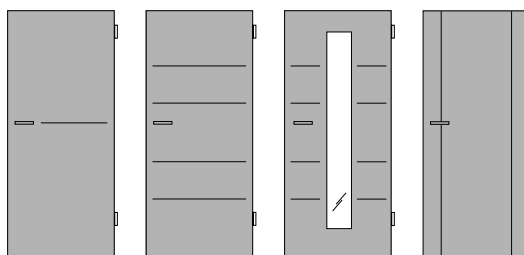

### TÜREN

- Designtüren CORONA in allen Oberflächen:  
C731/C831  
C733/C833  
C733-LA4M/C833-LA4M  
C751/C851
- Türserie AMRUM in allen Modellen und Oberflächen