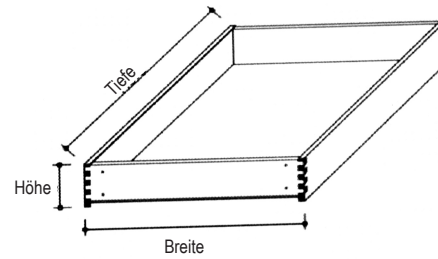

Bestellung

Angebot

Holzschubladen nach Maß

Ihre Adresse oder Firmenstempel

Firma:

Straße

PLZ

Ort

Email:

Fax-Nr.

Kommission

gewünschter Liefertermin

Standardausführung

- Buche lackiert
- Fingerzinkung 10 mm
- Zargenstärke 13,5 mm
- Boden Sperrholz 6 mm geklammert
- Zargenhöhen 55 / 75 / 95 / 115 / 135 / 155 / 175 / 195 / 215 / 235 / 255 / 275 / 295 / 315 / 335 / 355 / 395 mm

Datum

Pos	Stück	Typ	Holzart	Oberfläche	Ladenaußenmaße			Sperrholzboden			Grifffräsung	Sonstiges	Führung	
					Höhe	Tiefe	Breite	6mm	8mm	geschraubt			Typ	Teil/Voll

Bestellformular bitte ausfüllen und faxen an 09281/701-100