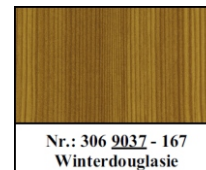

Kontakt:

Fatih Yaman - 09281-701-161 / fatih.yaman@fichtnerhof.de

Amir Azzeddine - 09281-701-167 / amir.azzeddine@fichtnerhof.de

Florian Wachter - 09281-701-156 / florian.wachter@fichtnerhof.de

Michel Wagner - 09281-701-165 / michel.wagner@fichtnerhof.de