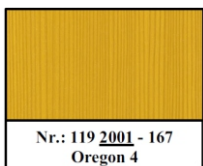

Kontakt:

Fatih Yaman - 09281-701-161 / fatih.yaman@fichtnerhof.de

Amir Azzeddine - 09281-701-167 / amir.azzeddine@fichtnerhof.de

Florian Wachter - 09281-701-156 / florian.wachter@fichtnerhof.de

Michel Wagner - 09281-701-165 / michel.wagner@fichtnerhof.de