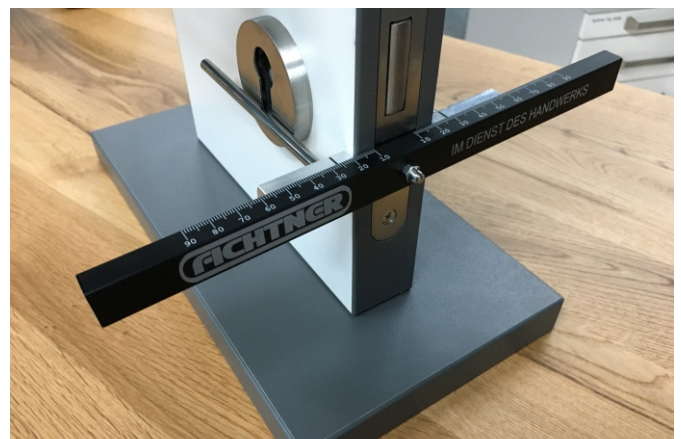

09281-701-0

auch erhältlich
im

ONLINE-STORE

www.fichtnerhof.de

Jetzt neu! am Lager

Messschieber für eingebaute Schließzylinder

mit

Logo

Schnell und zuverlässig die
Maße eines eingebauten
Schließzylinders ermitteln!!

23,99 €

zzgl. MwSt.

Artikelnummer: 2011811

Aktionsangebot: Nur so lange Vorrat reicht. Irrtum und Änderungen vorbehalten!