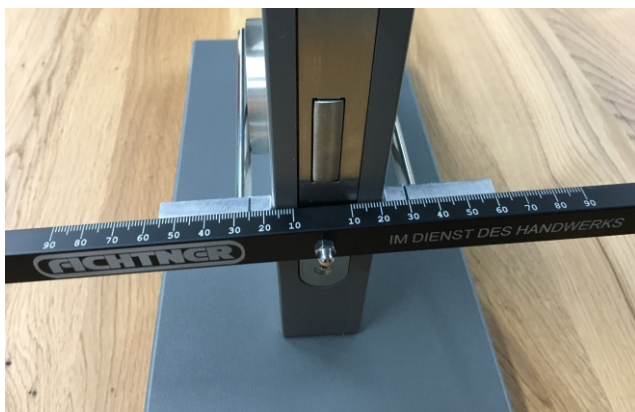

09281-701-0

auch erhältlich
im

ONLINE-STORE

www.fichtnerhof.de

Jetzt neu! am Lager

Messschieber für eingebaute Schließzylinder

mit

Logo

Schnell und zuverlässig die
Maße eines eingebauten
Schließzylinders ermitteln!!

23,99 €

zzgl. MwSt.

Artikelnummer: 2011811

Aktionsangebot: Nur so lange Vorrat reicht. Irrtum und Änderungen vorbehalten!