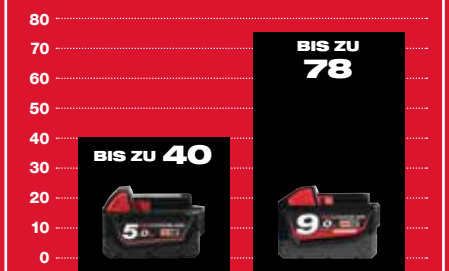

HIGH DEMAND ANWENDUNGEN

**BOHRUNGEN MIT 18 MM
DURCHMESSER DURCH 6 MM STAHL**