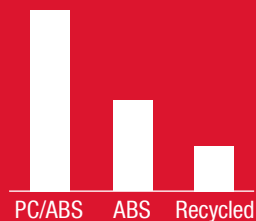

PREMIUM-BANDMAßE

10%
KOMPAKTER

OPTIMIERTE
ERGONOMIE

PATENTIERTER
FINGERSCHUTZBÜGEL

BEIDSEITIGE SKALIERUNG
für leichte Ablesbarkeit

GÜRTELCLIP
ZUR LEICHTEN
BEFESTIGUNG

5-PUNKT-GEHÄUSESICHERUNG
Designed, getestet und optimiert
für maximale Fallsicherheit

GENAUIGKEITSKLASSE II

ARCHITEKTENSKALA
1:20 und 1:50 Skala

PREMIUM-
SOFTGRIP-
AUFLAGE

ABS-ummanteltes Gehäuse
für hohe Schlagfestigkeit