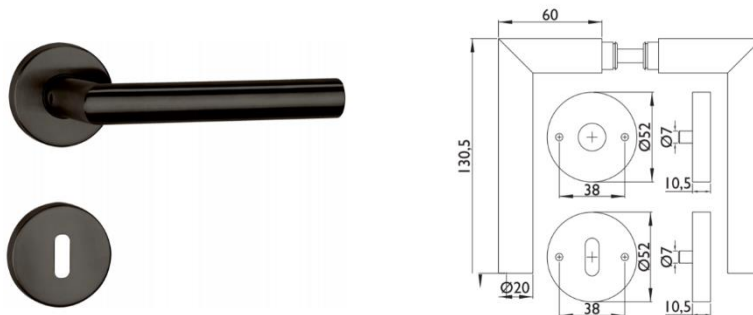

Black is beautiful – Neu am Lager

Hermet Zimmertürgarnitur BASIC 02 1802/2036.K

Die Oberflächenserie Smoke Black hat ein vielschichtiges Schwarz mit einer Nuance Dunkelbraun. Durch die spezielle Oberflächenbeschichtung bleibt bei Smoke Black die feinmatte Bürstung erhalten (wo dies technisch möglich und sinnvoll ist) und entfaltet sich daraus ein hochwertiger, gleichzeitig sehr moderner Vintage-Effekt. Durch Verzicht auf eine, technisch nicht erforderliche, zusätzliche Lackschicht können Lichtreflexionen entstehen und lebendig wiedergeben werden.

- ✓ hoch kratzfest beschichtete Oberfläche, smoke black
- ✓ Drückerrosetten mit Hochhaltefeder

Artikelnummer	Bezeichnung	Ausführung	ME	Preis zzgl. MwSt.
2470580	1802/2036.K.BB-72	BB	Grt.	26,60 €
2470581	1802/2036.K.PZ-72	PZ	Grt.	26,60 €
2470582	1802/2036.K/3212.BAD-72	BAD	Grt.	39,90 €
2470583	1802/2036.K/3127.PZW-72	PZW	Grt.	42,60 €