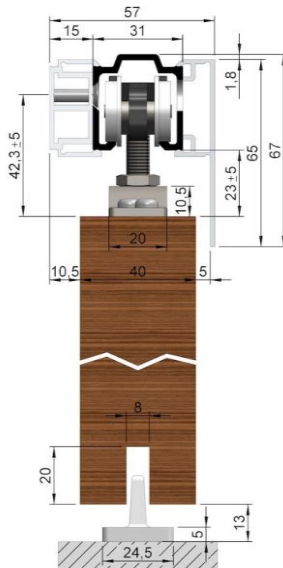

Produktdatenblatt

Woelm KWS Abdeckkappe 1-seitig (Blende mit Abstandsprofil)

Technische Daten		Lieferumfang
Oberfläche	Alu EV 1 eloxiert	
EAN	4041518178795	
HAN	006372	

Ausführliche Beschreibung

- ✓ Für Blende zum Aufklipsen
- ✓ 1 Abdeckkappenpaar EV1 eloxiert, Holzblenden (56,5 x 65 x 2,5 mm)