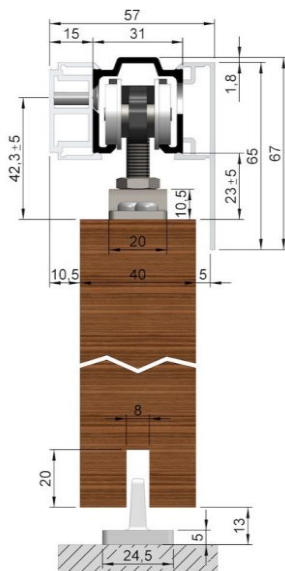

Produktdatenblatt

Woelm KWS Abdeckkappe 1-seitig (Blende mit Abstandsprofil)

Technische Daten		Lieferumfang
Oberfläche	Edelstahl-Effekt	
EAN	4041518178801	
HAN	006373	

Ausführliche Beschreibung

- ✓ Für Blende zum Aufklipsen
- ✓ 1 Abdeckkappenpaar, Edelstahl-Effekt eloxiert Holzblenden (56,5 x 65 x 2,5 mm)