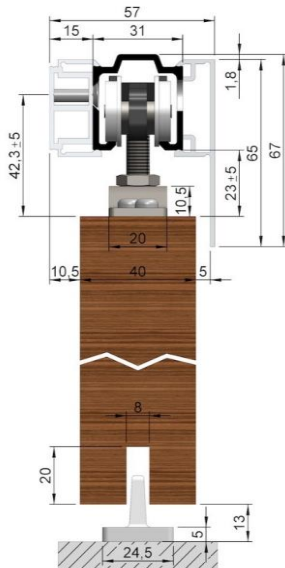

## Woelm KWS Abdeckkappe 1-seitig (Blende mit Abstandsprofil)

Technische Daten		Lieferumfang
Oberfläche	Alu EV 1 eloxiert	
EAN	4041518178856	
HAN	006378	

### Ausführliche Beschreibung

- ✓ Für Blende zum Aufklipsen
- ✓ 1 Abdeckkappenpaar EV1 eloxiert, Glasblenden (56,5 x 91,5 x 2,5 mm)