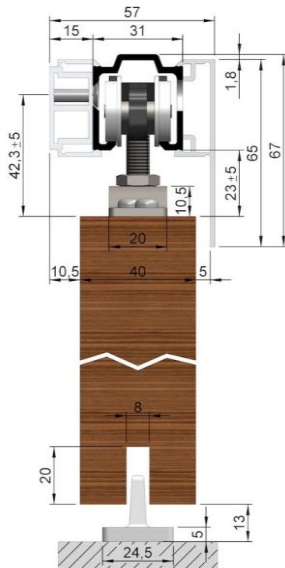

Produktdatenblatt

Woelm KWS Abdeckkappe 1-seitig (Blende mit Abstandsprofil)

Technische Daten		Lieferumfang
Oberfläche	Edelstahl-Effekt	
EAN	4041518178863	
HAN	006379	

Ausführliche Beschreibung

- ✓ Für Blende zum Aufklipsen
- ✓ 1 Abdeckkappenpaar, Edelstahl-Effekt eloxiert
- ✓ Glasblenden (56,5 x 91,5 x 2,5 mm)