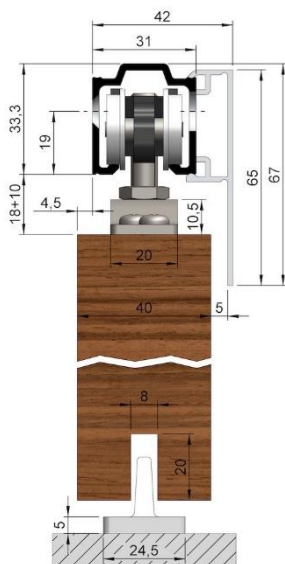

## Woelm KWS Abdeckkappe Holz 1-seitig (Blende)

Technische Daten		Lieferumfang
Oberfläche	EV 1 eloxiert	
EAN	4041518167416	
HAN	006072	

### Ausführliche Beschreibung

Abdeckkappenpaar für einseitige Verblendung

Die Blende kann einseitig bei Wandmontage oder beidseitig bei Deckenmontage eingesetzt werden. Entsprechend sind die Abdeckkappen auszuwählen.

Bei Wandmontage empfehlen wir die Laufschiene 53/73 mit seitlicher Bohrung plus Abstandsprofil zu verwenden. Auf Wandwinkel kann dann verzichtet werden.