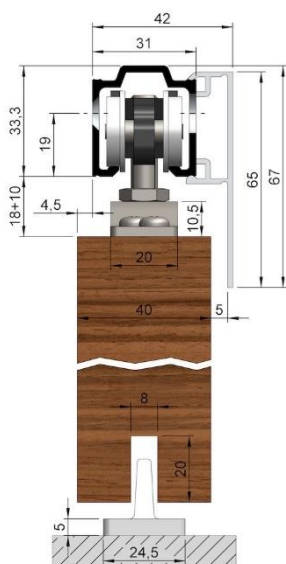

Produktdatenblatt

Woelm KWS Abdeckkappe Holz 1-seitig (Blende)

Technische Daten		Lieferumfang
Oberfläche	Edelstahl Effekt	
EAN	4041518167430	
HAN	006074	

Ausführliche Beschreibung

Abdeckkappenpaar für einseitige Verblendung

Die Blende kann einseitig bei Wandmontage oder beidseitig bei Deckenmontage eingesetzt werden. Entsprechend sind die Abdeckkappen auszuwählen.

Bei Wandmontage empfehlen wir die Laufschiene 53/73 mit seitlicher Bohrung plus Abstandsprofil zu verwenden. Auf Wandwinkel kann dann verzichtet werden.