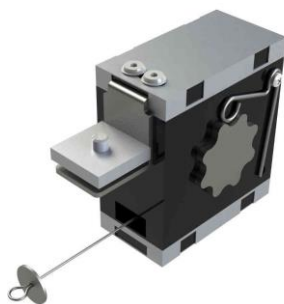

Produktdatenblatt

Woelm KWS SmartClose FG 80

Technische Daten		Lieferumfang
EAN		
HAN	007353	

Ausführliche Beschreibung

- ✓ An der Laufschiene befestigter Türschließer bis 80 kg Flügelgewicht, inkl. verlängerten Tragschrauben.
- ✓ Zugkraft einstellbar.
- ✓ Verwendbar mit HELM Modul. Konzept 80.
- ✓ Einsetzbar in Verbindung mit: HELM SmartStop FG 30, FG 50 und FG 80
- ✓ Maximale Drahtseillänge 2500mm!
- ✓ Achtung: HELM Blende muss 75 mm länger sein als die HELM 53/73 Laufschiene!