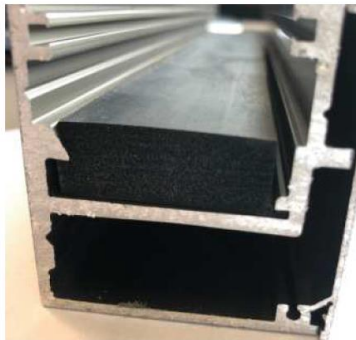

Produktdatenblatt

Hermet Anschlagpfosten für SAN REMO 9179/2600mm

Technische Daten		Lieferumfang
Länge	2600 mm	
EAN	4030755434603	
HAN	9179/2600MM/ GLAS-F9	

Ausführliche Beschreibung

- ✓ Seitlicher Anschlagpfosten
- ✓ 9179 Moosgummi / Bürstendichtung
- ✓ schwarz
- ✓ als Anschlag für Glastüren
- ✓ ohne Bohrungen