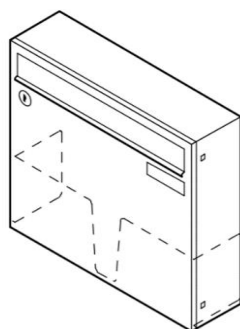

Produktdatenblatt

Renz Aufhängekasten 17-1-17113 grau 260x330x100 mm

Technische Daten		Lieferumfang
B x H x T	260x330x100 mm	
Farbe	grau	
EAN		
HAN	17-1-17113.0020	

Ausführliche Beschreibung

- ✓ Aufhängebriefkasten mit Zylinderschloss mit zwei Schlüssel und Namensschild
- ✓ mit Montagebohrungen (Rückwand) und Posthaltebügel
- ✓ Einwurf für Format A4
- ✓ lichter Durchwurf 230 x 33 mm
- ✓ (entspricht nicht der DIN EN 13724)